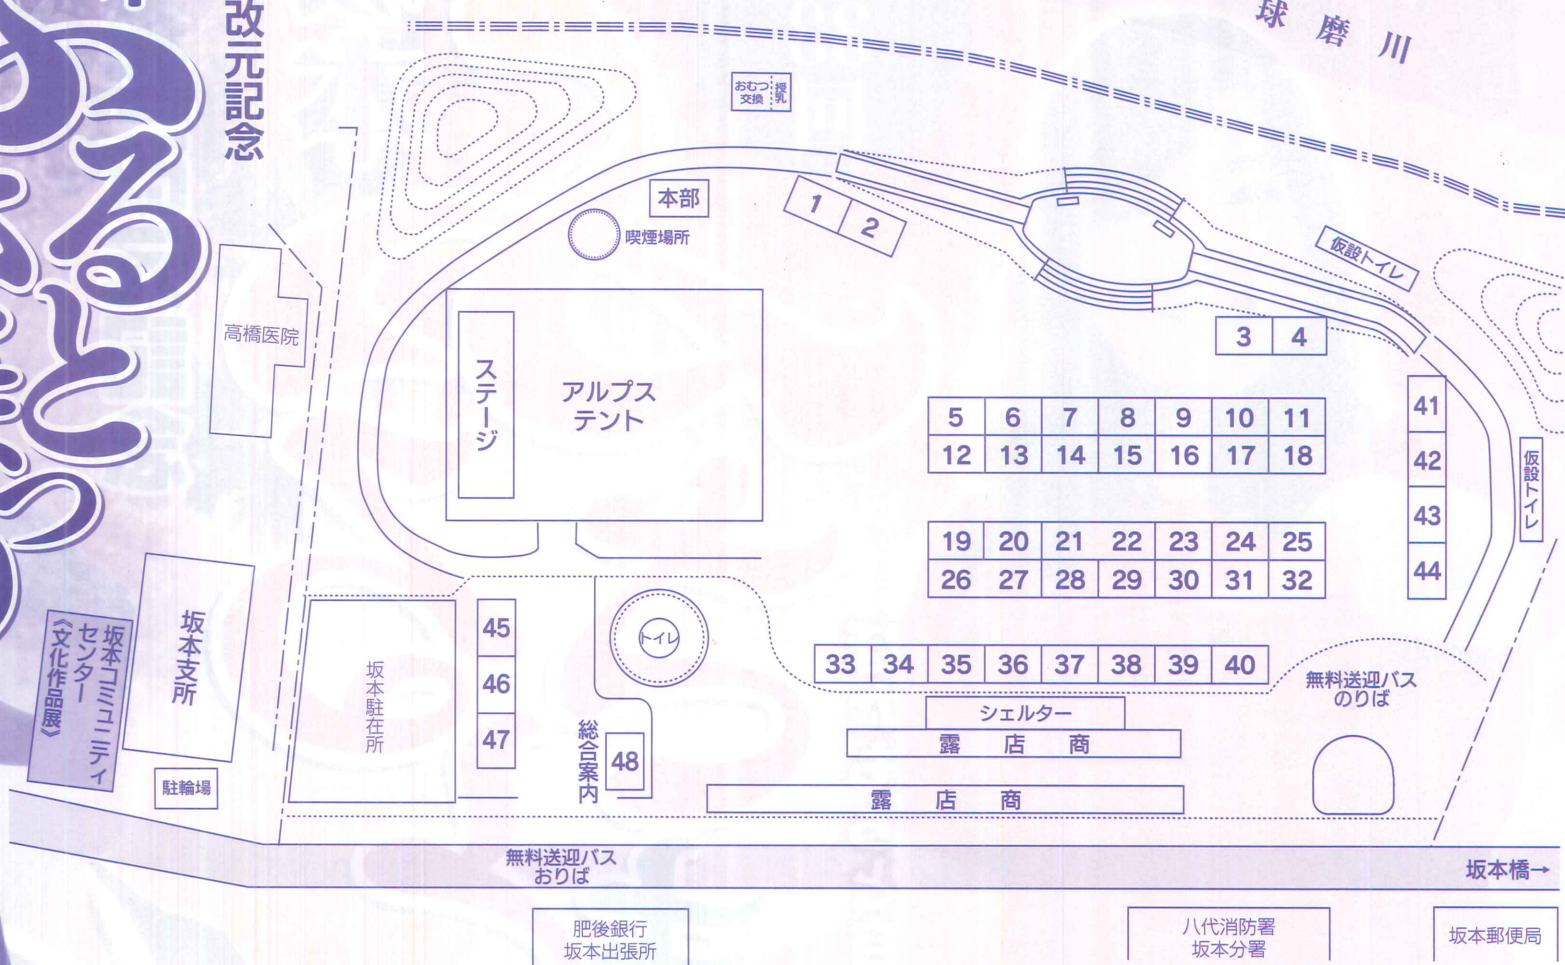

ふるさとまつり

ぼたもちと自然の恵み“さかもと” 会場案内図

協賛企業一覧

※順不同(令和元年10月10日現在)

- (有)ハリノ
- 日本製紙(株)八代工場
- JAやつしろ
- (株)福岡建設
- (有)肥後土木工業
- (有)建工
- (有)谷口組
- (有)統プロ/ンガス商会
- (株)肥後銀行 八代駅前支店
- 八代市商工会
- (有)米原モータース
- (株)小笹建設
- (有)和樹コンサルタント
- (株)金橋商会 八代砕石工場
- (株)河津測量設計
- カンセイコンサルタント(株)八代支店
- (有)県南総合
- (有)坂本調剤薬局
- 三共コンサルタント(株)八代営業所
- (株)シビコン 八代支店
- (株)第一コンサルタント
- (株)太宏設計事務所八代支店八代事務所
- 太陽開発(株)
- たけや本店
- 谷口設備
- (有)ツルカメ企画事務所
- 東和測量設計(株)八代営業所
- (有)徳澄塗装
- (株)豊岡建設
- (株)中山建設
- 中山砂利砕石工場
- 南星測量設計(有)
- 東設備工業(株)
- 日立造船(株)九州支社
- 平松建設(株)
- (有)福岡産業
- (株)アジ建設コンサルタント 八代支店
- (株)藤永組
- 松求麻電気工事社
- (株)松島建設
- 松本土建合資会社
- 水谷建設(株)
- (株)水野建設コンサルタント八代支店
- 満尾工業(株)
- (株)宮崎建設
- (株)八千代コンサルタント八代支社
- (資)八代観光旅行社
- 八代港湾工業株式会社
- 八代市管工事業組合
- 八代森林組合
- 山口建設(株)
- (有)山口土木
- (株)米本工務店
- (株)アカイテクノ
- (株)アクアコンサルタント
- (有)アサヒ設備
- (株)エーワンコンサルタント 八代営業所
- (株)オークス コンサルタント八代営業所
- 亀田産業(有)
- 川村工業(株)
- 木村塗装
- (株)九電工八代営業所
- クギヤ印刷(株)
- (株)熊本機材八代営業所
- (有)グロリア
- (有)興南測量設計事務所
- (株)向洋設備工業
- 後藤ビデオサービス 後藤電気
- 五徳創建株式会社
- (株)金剛設備工業
- さかもと温泉センター(株)
- 坂本の里 一灯苑
- (株)三計テクノス
- (株)三見建設コンサルタント八代営業所
- 下野建築設計事務所
- (株)昭和開発
- 昭和工業(株)
- (株)不知火建設
- (株)末松電子製作所
- (株)スベック
- 太陽電気(株)
- (株)高野組
- テレビやつしろ(株)
- (株)中尾設備
- (株)長藤設計事務所
- (有)中道環境開発
- 西技工業(株)大平出張所
- 日本乾溜工業(株)
- 日本無線(株)熊本営業所
- (有)平野電工
- (株)双葉工務店
- ホーリー・アンド・カンパニー(株)
- まごころ斎場坂本会館
- 松田時計店
- (株)マツテ総合設計
- 松本建設(株)
- (株)ミヤデン八代営業所
- (有)八代塗装
- 八代林業技術(有)
- (株)ユタカ建設

会場へは無料送迎バスをご利用ください。

◆8:30~16:30 随時運行◆

※一般来場者駐車場は、坂本中学校グラウンド及び八竜小学校グラウンドをご利用ください。会場周辺に駐車場はありません。※まつり会場は、JR坂本駅そばです。

JR坂本駅発車時刻

発時刻	行先	備考
6:34	八代	
7:40	八代	
10:20	熊本	特急かわせみやませみ
11:19	八代	
13:31	八代	
14:24	熊本	特急かわせみやませみ
16:37	八代	
17:34	熊本	特急しんぺい
18:11	熊本	特急かわせみやませみ
19:38	八代	
20:48	八代	
22:32	八代	

発時刻	行先	備考
5:37	人吉	
7:12	人吉	
8:24	人吉	特急かわせみやませみ
9:16	吉松	特急いさぶろう
12:08	人吉	特急かわせみやませみ
13:03	人吉	
14:54	人吉	
16:07	人吉	特急かわせみやませみ
16:37	吉松	
18:11	人吉	
20:16	人吉	
21:49	人吉	

※上記時刻表は、休日の時刻表を記載していません。