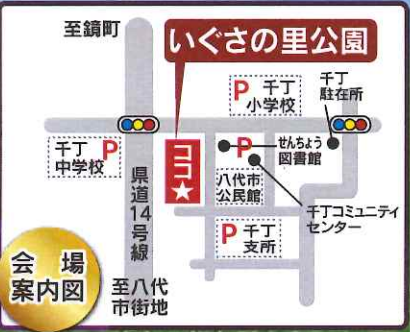

イベント内容	
ステージ	◆千丁中吹奏楽部 [9:30~ 9:50]
	◆秀岳館高等学校「雅太鼓」 [9:50~10:20]
	◆子どもみこし・い草みこし [10:20~11:00]
	◆村上かず子 歌謡ショー [11:00~11:30]
	◆い草・い製品品評会表彰式 [11:30~12:00]
	◆バルーンアートショー [12:00~12:30]
	◆女相撲保存会 [13:00~13:20]
	◆子どもカラオケ [13:20~14:30]
	◆村上かず子 歌謡ショー [14:30~15:00]
	◆お楽しみ福引抽選会 [15:00~15:30]
おまつり広場	◆地域特産物・い草料理コーナー [9:30~15:30]
	◆防災体験コーナー [9:30~15:30]
	◆野点◆花ござ手織り体験 [10:00~14:00]
	◆子どもみこし・い草みこし [10:20~11:00]
	◆餅つき体験 [10:00~11:30][13:00~14:30]
	◆米すくい◆い草コースター射的◆昔あそび [11:00~14:00]
	◆い草輪投げ◆い草重量当て [12:00~13:30]
	◆畳組コーナー◆畳作り [11:00-13:00-14:00-15:00] [9:30~15:30]
	◆かるた競技大会 (八代市公民館) [10:00~15:00]
	◆ガラポン抽選会 (八代市公民館) [9:30~15:30]
その他	◆い草・畳表品評会作品展 (八代市公民館) [9:30~15:30]
	◆将棋大会 (千丁コミュニティセンター) [9:00~15:30]
	◆20日(土)グラウンドゴルフ大会(千丁東グラウンド) [8:30~12:00]
	◆20日(土)ゲートボール大会(千丁西グラウンド) [13:30~16:30]
	◆21日(日)ニアソフトボール大会(千丁東グラウンド) [8:15~15:00]

同時開催

八代城・い草の里将棋大会

女相撲保存会

青野照市九段(来場) (会場:千丁コミュニティセンター)

かるた競技大会

(会場:八代市公民館) 畳の上でふれあい遊び 百人一首・かるたを楽しもう! 百人一首源平戦、お坊さんめぐりなど

バルーンアートショー

数量限定 350 セット

1,000円で買って1,300円分使える商品券 い草の里得々券 1人1セット限り・9時より会場販売 まつりをお得に楽しもう! ※当日会場内のみ使用できます。

※イベントの予定時間及び内容等については、都合により変更することがありますのでご了承ください。

その他イベント情報

- 10月28日(日) 第44回東陽しょうが祭
- 11月11日(日) 第32回坂本ふるさとまつり

秀岳館高等学校「雅太鼓」

主催/せんちょうい草の里まつり実行委員会 共催・協賛/八代市商工会・JAやつしろ 協力団体 千丁校区まちづくり協議会・八代市市政協力員会(千丁校区)・八代市千丁校区地域婦人会・八代市消防団千丁方面隊・八代市老人会千丁支部・千丁漁業協同組合・八代市母子寡婦福祉連合会(千丁校区)・千丁小学校・千丁中学校・八代市子ども会連合会千丁地域部会・JAやつしろ中央い草部・JAやつしろい草部千丁支部・JAやつしろ女性部千丁支部・JAやつしろ女性部千丁町支部フレッシュミズ・八代地区交通安全協会千丁支部・八代市交通指導員会千丁支部・八代市商工会青年部・八代市商工会女性部・千丁町建設業協会・八代市社会福祉協議会・DMOやつしろ・八代畳組合・全国い草産産連携協議会・熊本県かるた協会・八代将棋教室・八代よかとこ物産館・八代広域行政事務組合鏡消防署・花ござ手織りの会・千丁公民館茶道教室