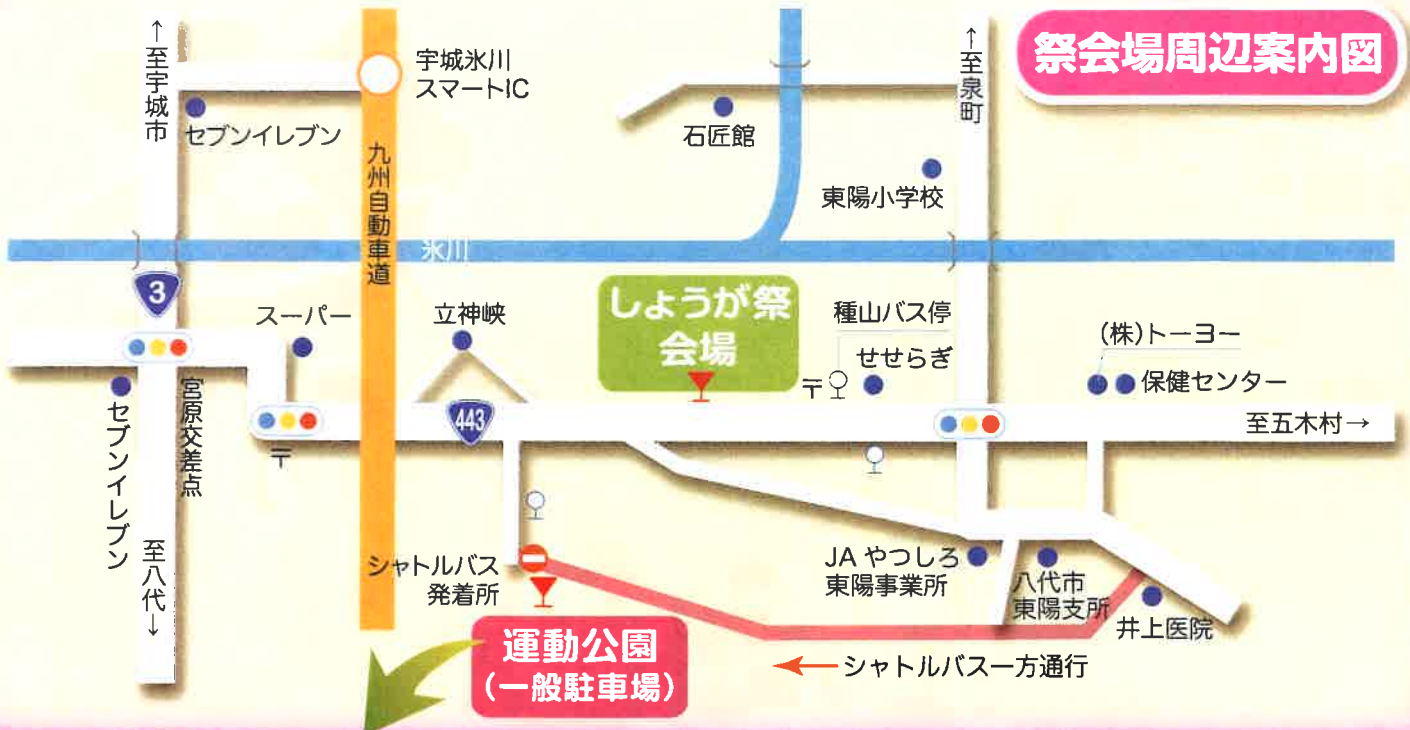

総司会会／古原 貴美代

※スケジュールは変更する場合があります。

会場には、しょうが祭  
品評会の入賞品(上位)  
を展示しています。

◎各店で1,000円以上  
購入された方にガラポン  
抽選券を、1枚進呈します。

※詳しい開催場所は裏面の案内図をご覧ください。

第32回 坂本ふるさとまつり  
11月11日 グリーンパークさかもと

◎葉付しょうがは、数量限定となりますので、品切れ  
の際はご了承ください。  
◎ゴミの持ち帰りに、ご協力ください。

# しょうが祭 会場全体配置図

# 祭会場周辺案内図

# 運動公園内略図

- ※ 駐車場が限られていますので、車でご来場の際は出来るだけ乗り合わせてお越してください。
- ※ 祭会場に一般駐車場はありません。運動公園の一般駐車場をご利用ください。
- ※ 運動公園駐車場～祭会場間は**無料シャトルバス**をご利用ください。  
(8:20から約10分間隔で送迎)
- ※ 雨天時は、駐車場・祭会場とも足元が大変悪くなります。雨具等をご持参ください。
- ※ 来た時よりも美しく!! ごみの持ち帰りにご協力ください。
- ※ 葉付きしょうがは数量限定となりますので品切れの際はご了承ください。