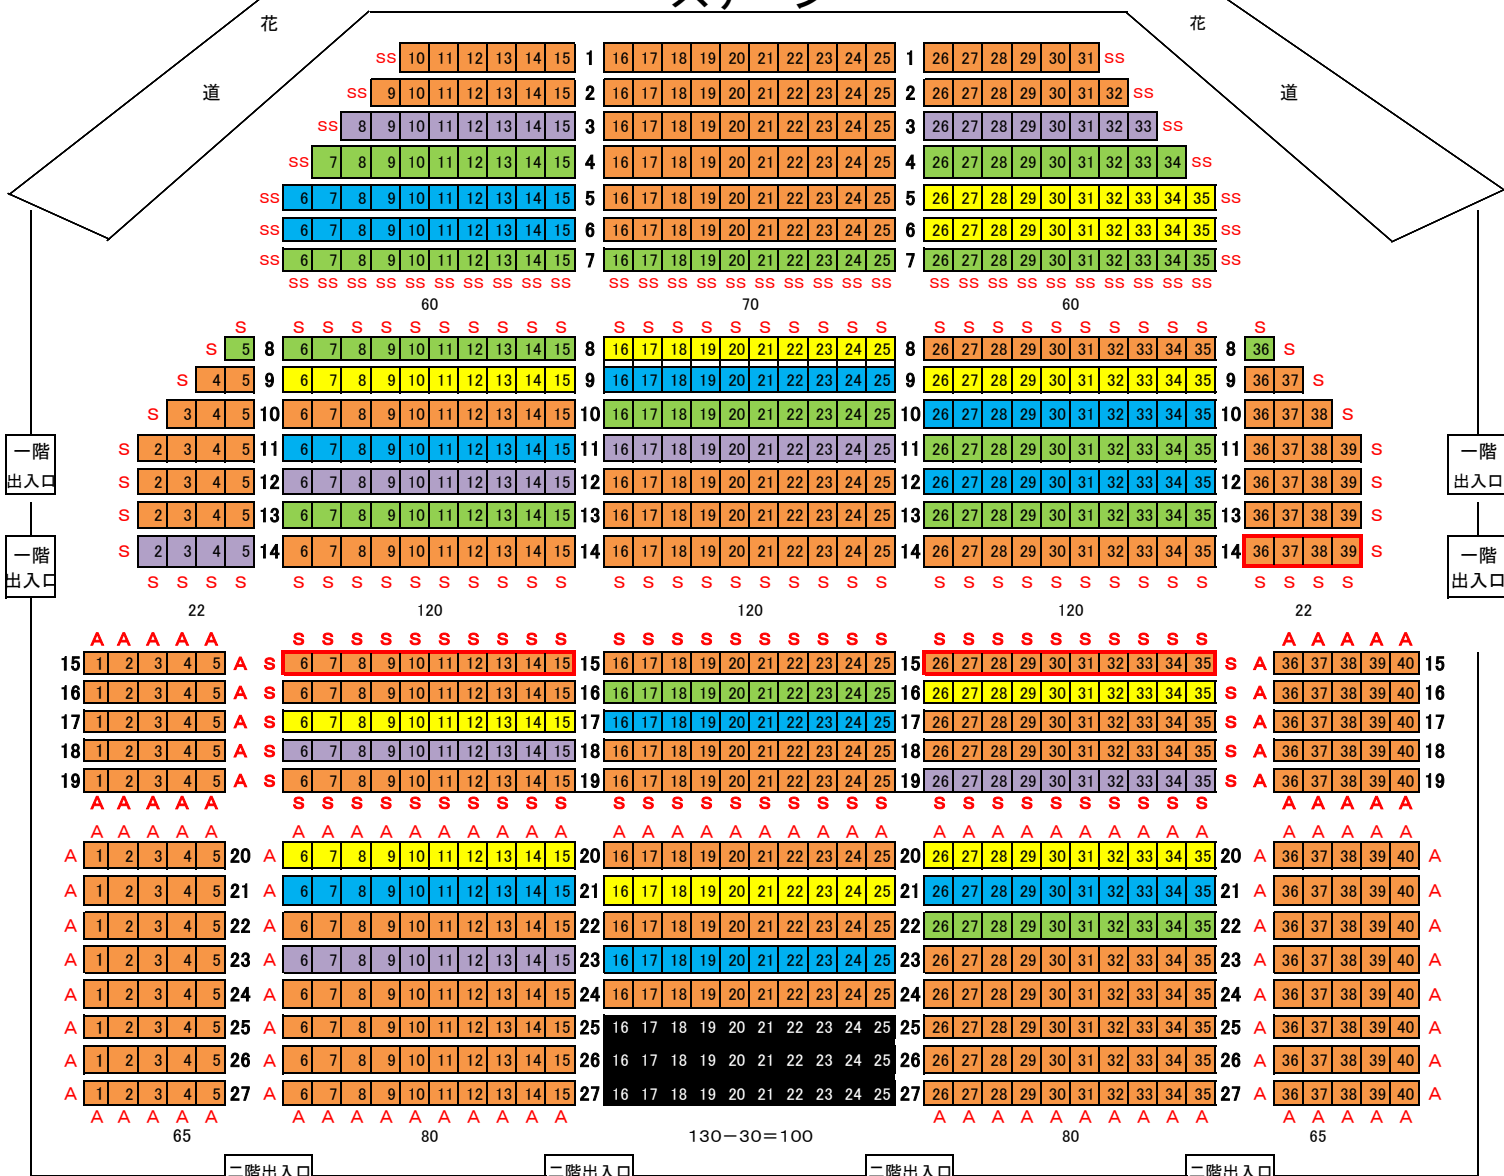

# ステージ

- 八代商工会議所
- JAやつしろ本所
- イオン八代店
- ゆめタウン八代
- 八代市商工会鏡本所

↑ ↓ SS席

↑ ↓ S席

↑ ↓ 注意ください  
S席 & A席

↑ ↓ A席

一部

音響スタッフゾーン

車イスゾーン

立ち見可能100席

934席